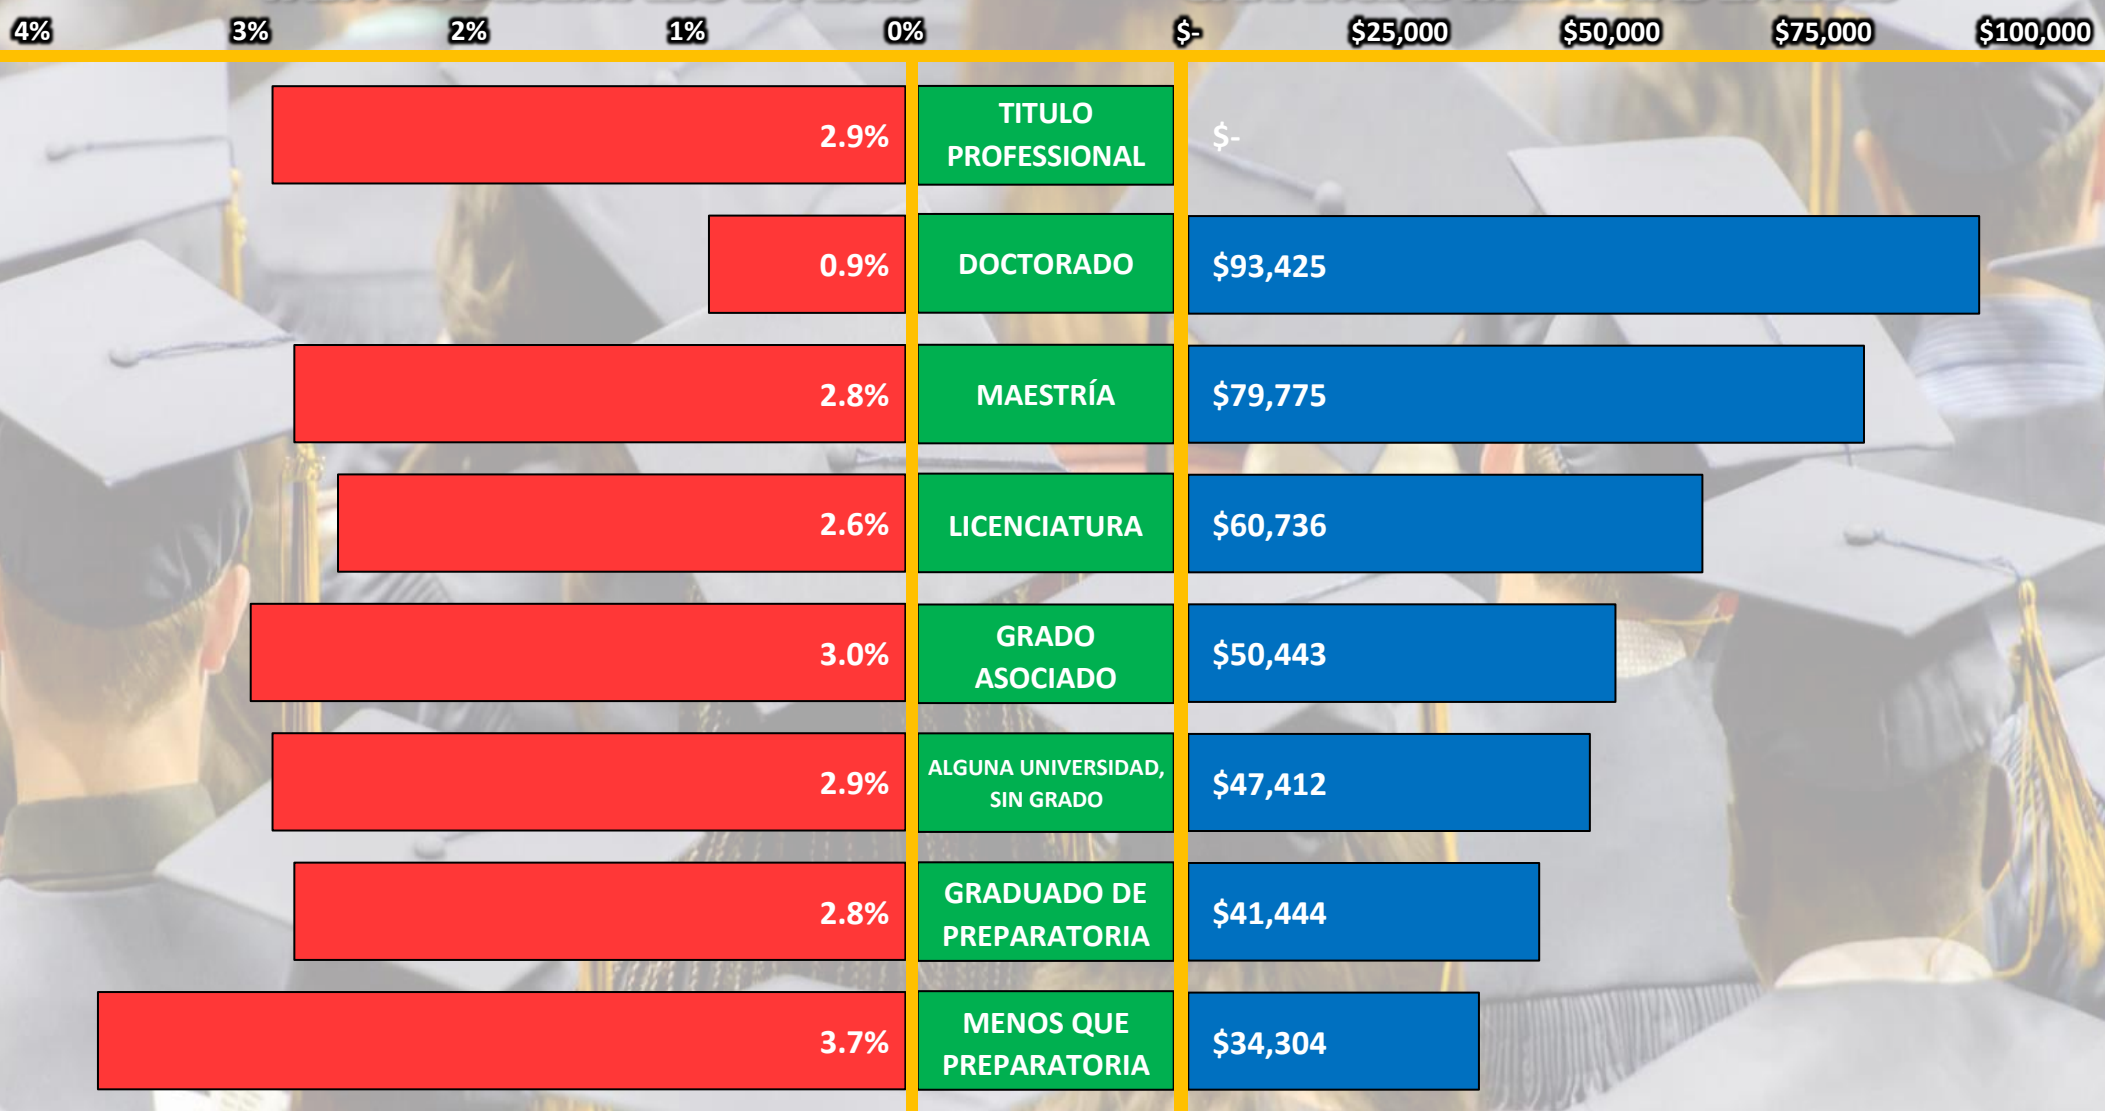

PAGO DE EDUCACIÓN Y FORMACIÓN

para HOMBRES HISPANOS

TASA DE DESEMPLEO EN 2019

GANANCIAS MEDIANAS EN 2019

Nota: Ganancias para los trabajadores a tiempo completo durante todo el año de 25 años y más; tasa de desempleo para los mayores de 25 años