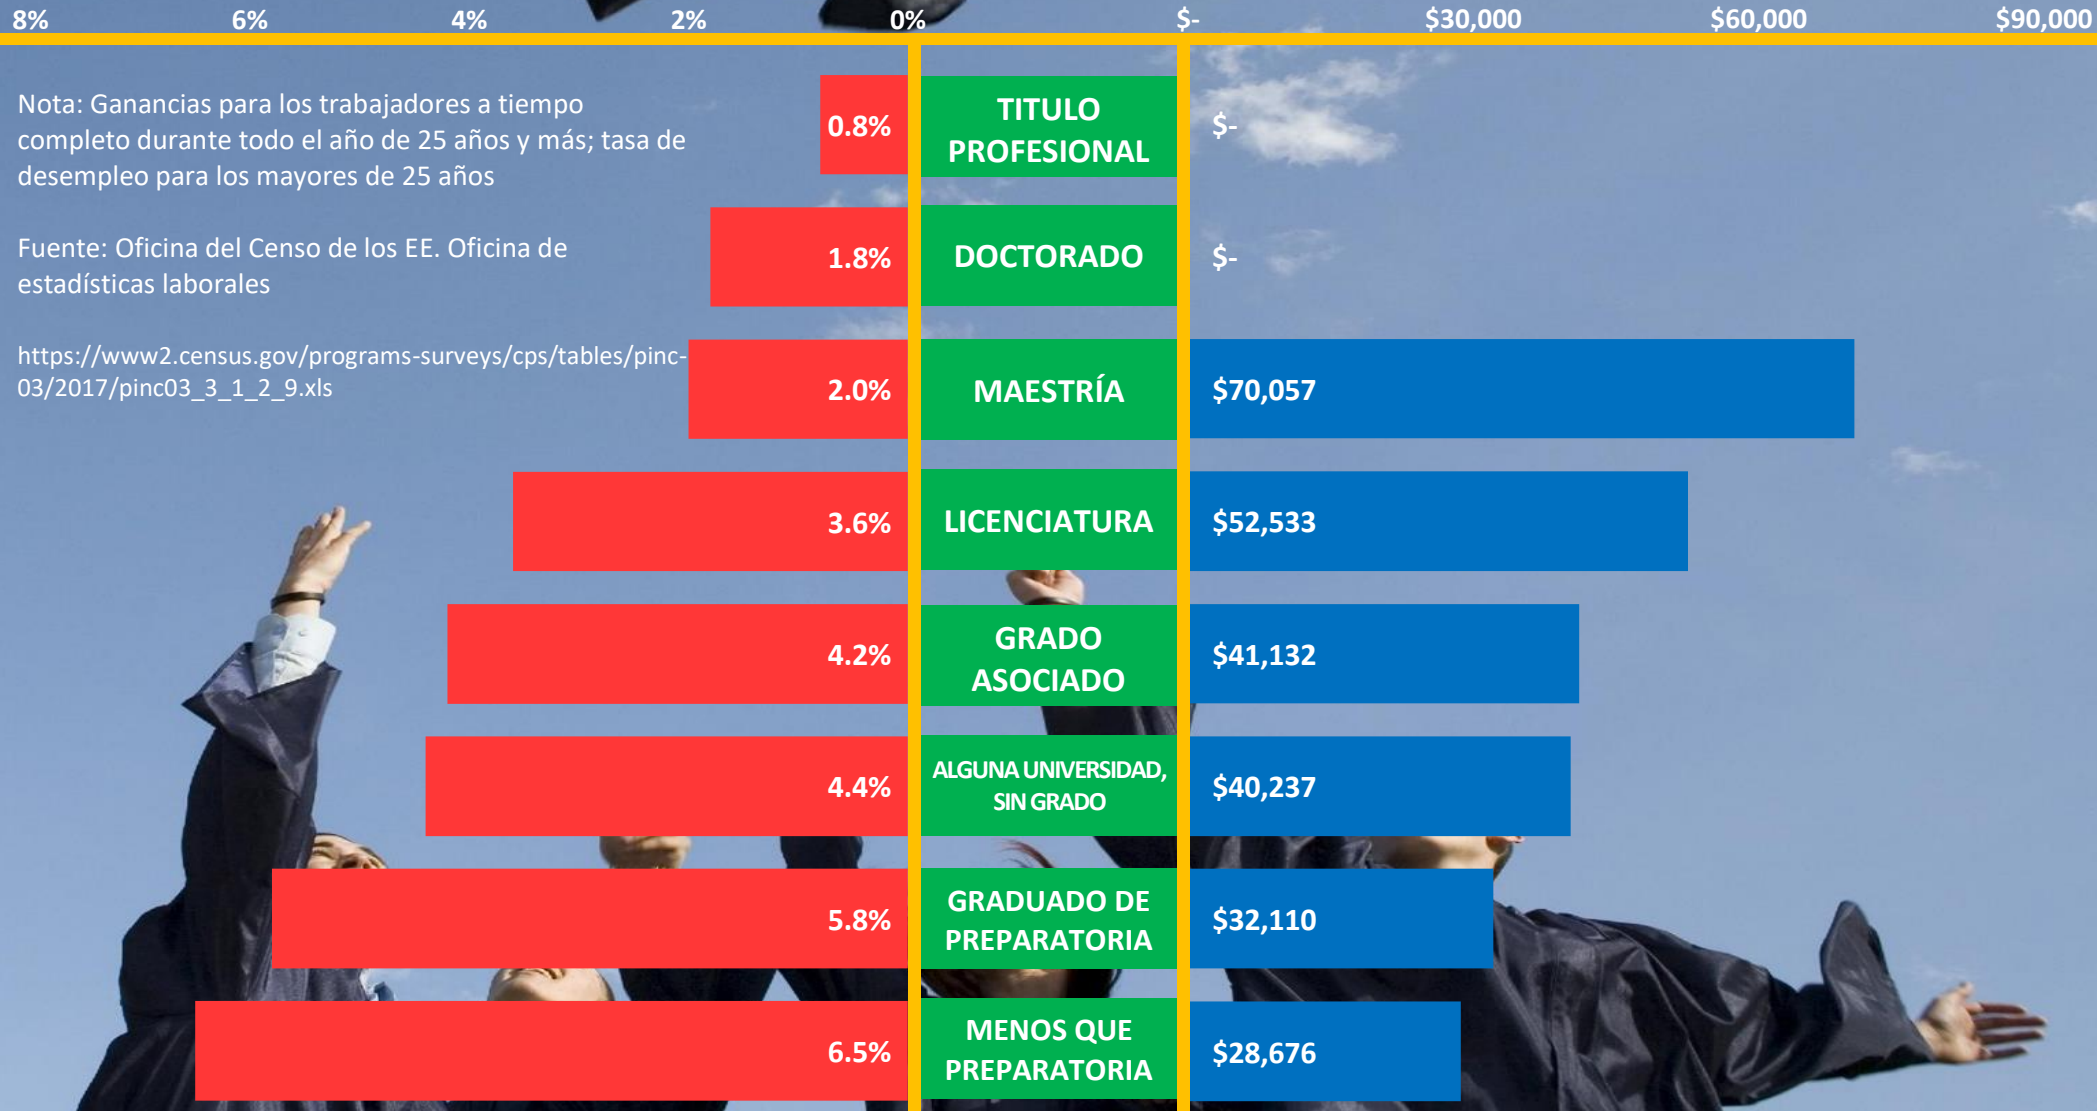

PAGO DE EDUCACIÓN Y FORMACIÓN

para MUJER HISPANOS

TASA DE DESEMPLEO EN 2017

GANANCIAS MEDIAS EN 2016

Nota: Ganancias para los trabajadores a tiempo completo durante todo el año de 25 años y más; tasa de desempleo para los mayores de 25 años